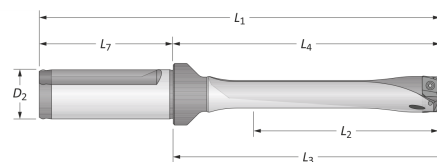

## Suporte XT Pro Série 26

## Categorias

- Suporte XT Pro

Ref.	Descrição	D	Alcance	L1	L2	L3	L4	L5	D3
1115100326S32FM	HXT0326S-32FM - 3xD	3xD	26.00-28.99	188.6	87.0	131.4	128.6	60.0	32.0
1115100326S32CM	HXT0326S-32CM - 3xD	3xD	26.00-28.99	188.6	87.0	131.4	128.6	60.0	32.0
1115100526S32FM	HXT0526S-32FM - 5xD	5xD	26.00-28.99	246.5	145.0	189.4	186.5	60.0	32.0
1115100526S32CM	HXT0526S-32CM - 5xD	5xD	26.00-28.99	246.5	145.0	189.4	186.5	60.0	32.0
1115100726S32FM	HXT0726S-32FM - 7xD	7xD	26.00-28.99	304.5	202.9	247.4	244.5	60.0	32.0
1115100726S32CM	HXT0726S-32CM - 7xD	7xD	26.00-28.99	304.5	202.9	247.4	244.5	60.0	32.0
1115101026S32FM	HXT1026S-32FM - 10xD	10xD	26.00-28.99	391.4	289.9	334.4	331.4	60.0	32.0
1115101026S32CM	HXT1026S-32CM - 10xD	10xD	26.00-28.99	391.4	289.9	334.4	331.4	60.0	32.0