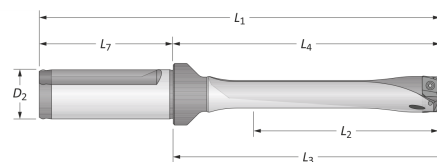

Suporte XT Pro Série 32

Categorias

- Suporte XT Pro

Ref.	Descrição	D	Alcance	L1	L2	L3	L4	L5	D3
1115100332S32FM	HXT0332S-32FM - 3xD	3xD	32.00-35.00	210.7	105.0	154.3	150.7	60.0	32.0
1115100332S32CM	HXT0332S-32CM - 3xD	3xD	32.00-35.00	210.7	105.0	154.3	150.7	60.0	32.0
1115100532S32FM	HXT0532S-32FM - 5xD	5xD	32.00-35.00	280.7	175.0	224.3	220.7	60.0	32.0
1115100532S32CM	HXT0532S-32CM - 5xD	5xD	32.00-35.00	280.7	175.0	224.3	220.7	60.0	32.0
1115100732S32FM	HXT0732S-32FM - 7xD	7xD	32.00-35.00	350.7	245.0	294.3	290.7	60.0	32.0
1115100732S32CM	HXT0732S-32CM - 7xD	7xD	32.00-35.00	350.7	245.0	294.3	290.7	60.0	32.0
1115101032S32FM	HXT1032S-32FM - 10xD	10xD	32.00-35.00	455.7	350.0	399.3	395.7	60.0	32.0
1115101032S32CM	HXT1032S-32CM - 10xD	10xD	32.00-35.00	455.7	350.0	399.3	395.7	60.0	32.0