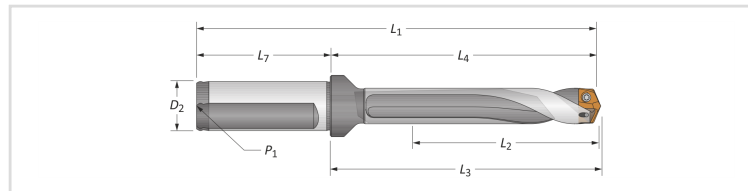

Suporte XT Série 18

Categorias

- Suporte XT

Ref.	Descrição	D	Alcance	L1	L2	L3	L4	L7	D2	P1	Tipo
1126060318S25FM	60318S-25FM - 3xD	3xD	18.00-19.99	50.0	60.0	96.8	94.0	56.0	25.0	1/8*	Direita
1126060518S25FM	60518S-25FM - 5xD	5xD	18.00-19.99	89.7	100.0	136.8	133.7	56.0	25.0	1/8*	Direita
1126060718S25FM	60718S-25FM - 7xD	7xD	18.00-19.99	229.4	140.0	176.8	173.4	56.0	25.0	1/8*	Direita
1126060118H25FM	60118H-25FM - Curto	3xD	18.00-19.99	12.0	22.0	58.8	56.0	56.0	25.0	1/8*	Helicoida
1126060318H25FM	60318H-25FM - 3xD	3xD	18.00-19.99	50.0	60.0	96.8	94.0	56.0	25.0	1/8*	Helicoida
1126060318H25CM	60318H-25CM - 3xD	3xD	18.00-19.99	50.0	60.0	96.8	94.0	56.0	25.0	1/8*	Helicoida
1126060518H25FM	60518H-25FM - 5xD	5xD	18.00-19.99	89.7	100.0	136.8	133.7	56.0	25.0	1/8*	Helicoida
1126060518H25CM	60518H-25CM - 5xD	5xD	18.00-19.99	89.7	100.0	136.8	133.7	56.0	25.0	1/8*	Helicoida
1126060718H25FM	60718H-25FM - 7xD	7xD	18.00-19.99	229.4	140.0	176.8	173.4	56.0	25.0	1/8*	Helicoida
1126060718H25CM	60718H-25CM - 7xD	7xD	18.00-19.99	229.4	140.0	176.8	173.4	56.0	25.0	1/8*	Helicoida