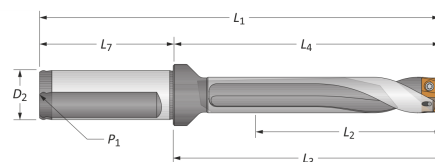

Suporte XT Série 20

Categorias

- Suporte XT

Ref.	Descrição	D	Alcance	L1	L2	L3	L4	L7	D2	P1	Tipo
1126060320S25FM	60320S-25FM - 3xD	3xD20.00-21.99	56.0	66.0	102.9	100.0	56.0	25.0	1/8*	Direita	
1126060520S25FM	60520S-25FM - 5xD	5xD20.00-21.99	20.0	110.0	146.9	144.0	56.0	25.0	1/8*	Direita	
1126060720S25FM	60720S-25FM - 7xD	7xD20.00-21.99	43.0	153.9	190.9	187.0	56.0	25.0	1/8*	Direita	
1126060120H25FM	60120H-25FM - Curto	Curt	0.00-21.99	13.6	24.0	60.4	57.6	25.0	1/8*	Helicoida	
1126060320H25FM	60320H-25FM - 3xD	3xD20.00-21.99	56.0	66.0	102.9	100.0	56.0	25.0	1/8*	Helicoida	
1126060320H25CM	60320H-25CM - 3xD	3xD20.00-21.99	56.0	66.0	102.9	100.0	56.0	25.0	1/8*	Helicoida	
1126060520H25FM	60520H-25FM - 5xD	5xD20.00-21.99	20.0	110.0	146.9	144.0	56.0	25.0	1/8*	Helicoida	
1126060520H25CM	60520H-25CM - 5xD	5xD20.00-21.99	20.0	110.0	146.9	144.0	56.0	25.0	1/8*	Helicoida	
1126060720H25FM	60720H-25FM - 7xD	7xD20.00-21.99	43.0	153.9	190.9	187.0	56.0	25.0	1/8*	Helicoida	
1126060720H25CM	60720H-25CM - 7xD	7xD20.00-21.99	43.0	153.9	190.9	187.0	56.0	25.0	1/8*	Helicoida	