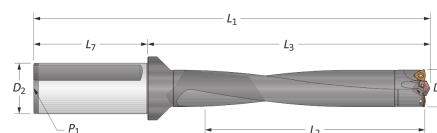

Suporte APX - Série 57

Categorias

- Suporte APX

Ref.	Descrição	D1	D	Tipo	L1	L2	L3	L4
11110W5703H50FM	Ø50 - 57.00-62.99 mm	50	57.00-62.99	Helicoidal	179.9	242.7	322.7	80.0
11110W5705H50FM	Ø50 - 57.00-62.99 mm	50	57.00-62.99	Helicoidal	315.0	368.6	448.6	80.0
11110W5708H50FM	Ø50 - 57.00-62.99 mm	50	57.00-62.99	Helicoidal	503.9	557.8	637.8	80.0
11110W5710H50FM	Ø50 - 57.00-62.99 mm	50	57.00-62.99	Helicoidal	626.9	683.8	763.8	80.0