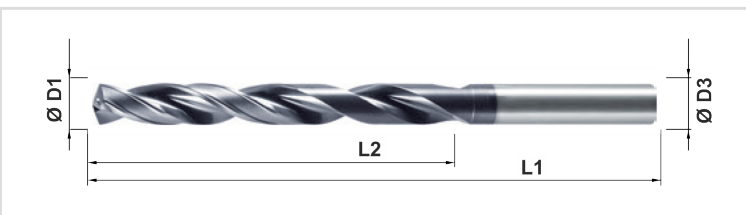

## Categorias

- Metal Duro

Ref.	Descrição	D1	D2	L1	L2	L3	L4	Z
582088SL30C0300	Ø3x100x140-S06	3	6	140	100	92	36	2
582088SL30C0310	Ø3.1x120x160-S06	3.1	6	160	120	108	36	2
582088SL30C0320	Ø3.2x120x160-S06	3.2	6	160	120	108	36	2
582088SL30C0330	Ø3.3x120x160-S06	3.3	6	160	120	108	36	2
582088SL30C0340	Ø3.4x120x160-S06	3.4	6	160	120	108	36	2
582088SL30C0350	Ø3.5x120x160-S06	3.5	6	160	120	108	36	2
582088SL30C0360	Ø3.6x136x176-S06	3.6	6	176	136	124	36	2
582088SL30C0370	Ø3.7x136x176-S06	3.7	6	176	136	124	36	2
582088SL30C0380	Ø3.8x136x176-S06	3.8	6	176	136	124	36	2
582088SL30C0390	Ø3.9x136x176-S06	3.9	6	176	136	124	36	2
582088SL30C0400	Ø4x136x176-S06	4	6	176	136	124	36	2
582088SL30C0410	Ø4.1x152x192-S06	4.1	6	192	152	140	36	2
582088SL30C0420	Ø4.2x152x192-S06	4.2	6	192	152	140	36	2
582088SL30C0430	Ø4.3x152x192-S06	4.3	6	192	152	140	36	2
582088SL30C0440	Ø4.4x152x192-S06	4.4	6	192	152	140	36	2
582088SL30C0450	Ø4.5x152x192-S06	4.5	6	192	152	140	36	2
582088SL30C0460	Ø4.6x168x208-S06	4.6	6	208	168	156	36	2
582088SL30C0470	Ø4.7x168x208-S06	4.7	6	208	168	156	36	2
582088SL30C0480	Ø4.8x168x208-S06	4.8	6	208	168	156	36	2
582088SL30C0490	Ø4.9x168x208-S06	4.9	6	208	168	156	36	2
582088SL30C0500	Ø5x168x208-S06	5	6	208	168	156	36	2
582088SL30C0510	Ø5.1x188x228-S06	5.1	6	228	188	170	36	2
582088SL30C0520	Ø5.2x188x228-S06	5.2	6	228	188	170	36	2
582088SL30C0530	Ø5.3x188x228-S06	5.3	6	228	188	170	36	2
582088SL30C0540	Ø5.4x188x228-S06	5.4	6	228	188	170	36	2