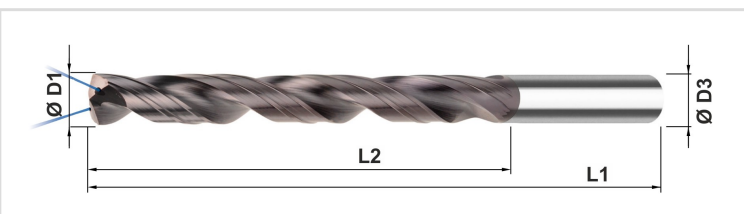

Broca MD 8xD c/ refrig. - Série 708

Categorias

- Metal Duro

Ref.	Descrição	D1	D3	L1	L2	NL
066100070801000	Ø1x11x55-S03	1	3	55	11	9
066100070801100	Ø1,1x17x55-S03	1,1	3	55	17	13,5
066100070801200	Ø1,2x17x55-S03	1,2	3	55	17	13,5
066100070801300	Ø1,3x17x55-S03	1,3	3	55	17	13,5
066100070801400	Ø1,4x17x55-S03	1,4	3	55	17	13,5
066100070801500	Ø1,5x22x65-S03	1,5	3	65	22	17,5
066100070801600	Ø1,6x22x65-S03	1,6	3	65	22	17,5
066100070801700	Ø1,7x22x65-S03	1,7	3	65	22	17,5
066100070801800	Ø1,8x22x65-S03	1,8	3	65	22	17,5
066100070801900	Ø1,9x22x65-S03	1,9	3	65	22	17,5
066100070802000	Ø2x28x74-S03	2	3	74	28	22,5
066100070802100	Ø2,1x28x74-S03	2,1	3	74	28	22,5
066100070802200	Ø2,2x28x74-S03	2,2	3	74	28	22,5
066100070802300	Ø2,3x28x74-S03	2,3	3	74	28	22,5
066100070802400	Ø2,4x28x74-S03	2,4	3	74	28	22,5
066100070802500	Ø2,5x32x81-S03	2,5	3	81	32	22,5
066100070802600	Ø2,6x32x81-S03	2,6	3	81	32	22,5
066100070802700	Ø2,7x32x81-S03	2,7	3	81	32	22,5
066100070802800	Ø2,8x32x81-S03	2,8	3	81	32	22,5
066100070802900	Ø2,9x32x81-S03	2,9	3	81	32	22,5
066100070803000	Ø3x34x72-S06	3	6	72	34	27
066100070803100	Ø3,1x34x72-S06	3,1	6	72	34	27
066100070803200	Ø3,2x34x72-S06	3,2	6	72	34	27
066100070803300	Ø3,3x34x72-S06	3,3	6	72	34	27
066100070803400	Ø3,4x34x72-S06	3,4	6	72	34	27
066100070803500	Ø3,5x34x72-S06	3,5	6	72	34	27
066100070803600	Ø3,6x34x72-S06	3,6	6	72	34	27