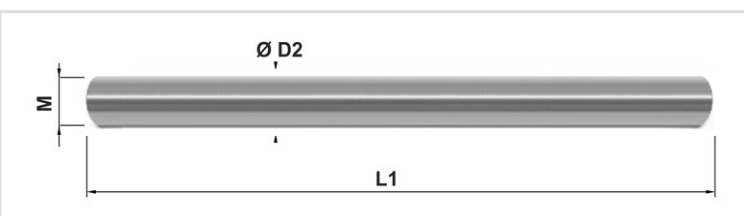

# Alongador Roscado MD

## Categorias

- Metal Duro

Ref.	Descrição	M	D2	L1
AC04HD101000006	Alongador Roscado MD - M6 - D10x100	M6	10	100
AC04HD101200006	Alongador Roscado MD - M6 - D10x120	M6	10	120
AC04HD101500006	Alongador Roscado MD - M6 - D10x150	M6	10	150
AC04HD121000006	Alongador Roscado MD - M6 - D12x100	M6	12	100
AC04HD121200006	Alongador Roscado MD - M6 - D12x120	M6	12	120
AC04HD121500006	Alongador Roscado MD - M6 - D12x150	M6	12	150
AC04HD161000008	Alongador Roscado MD - M8 - D16x100	M8	16	100
AC04HD161200008	Alongador Roscado MD - M8 - D16x120 - Rp.60	M8	16	120
AC04HD161400008	Alongador Roscado MD - M8 - D16x140 - Rp.80	M8	16	140
AC04HD161500008	Alongador Roscado MD - M8 - D16x150	M8	16	150
AC04HD162000008	Alongador Roscado MD - M8 - D16x200	M8	16	200
AC04HD162500008	Alongador Roscado MD - M8 - D16x250	M8	16	250
AC04HD201000010	Alongador Roscado MD - M10 - D20x100	M10	20	100
AC04HD201500010	Alongador Roscado MD - M10 - D20x150	M10	20	150
AC04HD202000010	Alongador Roscado MD - M10 - D20x200	M10	20	200
AC04HD202500010	Alongador Roscado MD - M10 - D20x250	M10	20	250
AC04HD203000010	Alongador Roscado MD - M10 - D20x300	M10	20	300
AC04HD251500012	Alongador Roscado MD - M12 - D25x150	M12	25	150
AC04HD252000012	Alongador Roscado MD - M12 - D25x200	M12	25	200
AC04HD252500012	Alongador Roscado MD - M12 - D25x250	M12	25	250
AC04HD253000012	Alongador Roscado MD - M12 - D25x300	M12	25	300
AC04HD321500016	Alongador Roscado MD - M16 - D32x150	M16	32	150
AC04HD322000016	Alongador Roscado MD - M16 - D32x200	M16	32	200
AC04HD322500016	Alongador Roscado MD - M16 - D32x250	M16	32	250
AC04HD323000016	Alongador Roscado MD - M16 - D32x300	M16	32	300
AC04HD324000016	Alongador Roscado MD - M16 - D32x400	M16	32	400