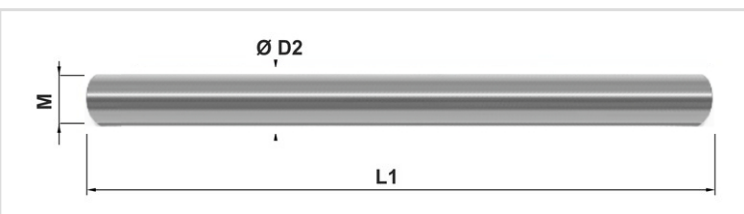

# Alongador Roscado MD

## Categorias

- Metal Duro

Ref.	Descrição	M	D2	L1
AC04HD101000006	Alongador Roscado MD - M6 - D10x100	M6	10	100
AC04HD101200006	Alongador Roscado MD - M6 - D10x120	M6	10	120
AC04HD101500006	Alongador Roscado MD - M6 - D10x150	M6	10	150
AC04HD121000006	Alongador Roscado MD - M6 - D12x100	M6	12	100
AC04HD121200006	Alongador Roscado MD - M6 - D12x120	M6	12	120
AC04HD121500006	Alongador Roscado MD - M6 - D12x150	M6	12	150
AC04HD161000008	Alongador Roscado MD - M8 - D16x100	M8	16	100
AC04HD161200008	Alongador Roscado MD - M8 - D16x120 - Rp.60	M8	16	120
AC04HD161400008	Alongador Roscado MD - M8 - D16x140 - Rp.80	M8	16	140
AC04HD161500008	Alongador Roscado MD - M8 - D16x150	M8	16	150
AC04HD162000008	Alongador Roscado MD - M8 - D16x200	M8	16	200
AC04HD162500008	Alongador Roscado MD - M8 - D16x250	M8	16	250
AC04HD201000010	Alongador Roscado MD - M10 - D20x100	M10	20	100
AC04HD201500010	Alongador Roscado MD - M10 - D20x150	M10	20	150
AC04HD202000010	Alongador Roscado MD - M10 - D20x200	M10	20	200
AC04HD202500010	Alongador Roscado MD - M10 - D20x250	M10	20	250
AC04HD203000010	Alongador Roscado MD - M10 - D20x300	M10	20	300
AC04HD251500012	Alongador Roscado MD - M12 - D25x150	M12	25	150
AC04HD252000012	Alongador Roscado MD - M12 - D25x200	M12	25	200
AC04HD252500012	Alongador Roscado MD - M12 - D25x250	M12	25	250
AC04HD253000012	Alongador Roscado MD - M12 - D25x300	M12	25	300
AC04HD321500016	Alongador Roscado MD - M16 - D32x150	M16	32	150
AC04HD322000016	Alongador Roscado MD - M16 - D32x200	M16	32	200
AC04HD322500016	Alongador Roscado MD - M16 - D32x250	M16	32	250
AC04HD323000016	Alongador Roscado MD - M16 - D32x300	M16	32	300
AC04HD324000016	Alongador Roscado MD - M16 - D32x400	M16	32	400