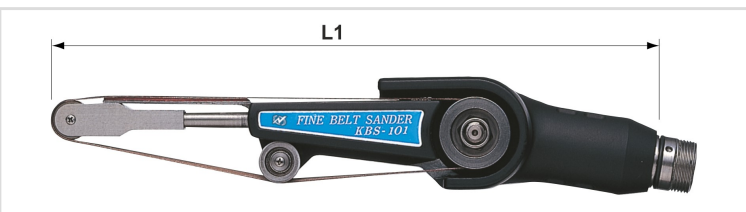

# Ponteira KBS-101

## Categorias

- Ponteiras

Ref.	Descrição	L1	Rotação
01020000001146	Ponteira KBS-101	185	35.000