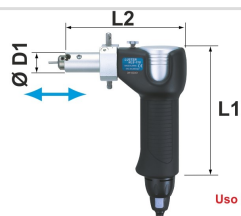

# Punho Luster NLS-110

## Categorias

• Eléctricos

Uso exclusivo para Emax EVolution

Ref.	Descrição	D	L1	L2	Rotação
010100000001483	Punho NLS-110	20	125	119	30.000