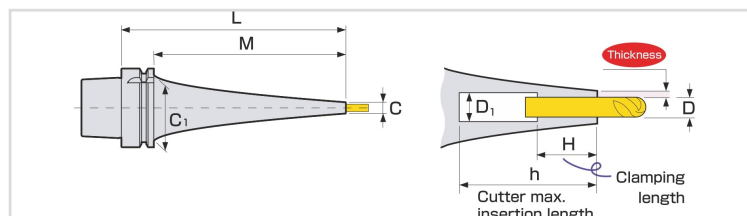

CONES TÉRMICO CURVE HSK-A63 CV

Categorias

- Curve

Ref.	Descrição	ØD	ØC	Thickness	L	M	ØC1	ØD1	H	h
930101SLSA04090	A63-SLSA4-90 cv	4	7	1.5	90	64	53	5	12	65
930101SLSA04120	A63-SLSA4-120 cv	4	7	1.5	120	94	53	5	12	95
930101SLSA04150	A63-SLSA4-150 cv	4	7	1.5	150	124	53	5	12	125
930101SLSA04180	A63-SLSA4-180 cv	4	7	1.5	180	154	53	5	12	154
930101SLSA04210	A63-SLSA4-210 cv	4	7	1.5	210	184	53	5	12	185
930101SLSA04240	A63-SLSA4-240 cv	4	7	1.5	240	214	53	5	12	214
930101SLSA04270	A63-SLSA4-270 cv	4	7	1.5	270	244	53	5	12	245
930101SLSA04300	A63-SLSA4-300 cv	4	7	1.5	300	274	53	5	12	275
930101SLRA04120	A63-SLRA4-120 cv	4	10	3	120	94	53	5	12	95
930101SLRA04150	A63-SLRA4-150 cv	4	10	3	150	124	53	5	12	125
930101SLRA04180	A63-SLRA4-180 cv	4	10	3	180	154	53	5	12	155
930101SLRA04210	A63-SLRA4-210 cv	4	10	3	210	184	53	5	12	185
930101SLSA06090	A63-SLSA6-90 cv	6	9	1.5	90	64	53	7	18	65
930101SLSA06120	A63-SLSA6-120 cv	6	9	1.5	120	94	53	7	18	95
930101SLSA06150	A63-SLSA6-150 cv	6	9	1.5	150	124	53	7	18	125
930101SLSA06180	A63-SLSA6-180 cv	6	9	1.5	180	154	53	7	18	154
930101SLSA06210	A63-SLSA6-210 cv	6	9	1.5	210	184	53	7	18	184
930101SLSA06240	A63-SLSA6-240 cv	6	9	1.5	240	214	53	7	18	214
930101SLSA06270	A63-SLSA6-270 cv	6	9	1.5	270	244	53	7	18	245
930101SLSA06300	A63-SLSA6-300 cv	6	9	1.5	300	274	53	7	18	275
930101SLRA06090	A63-SLRA6-90 cv	6	13	3.5	90	64	53	7	18	65
930101SLRA06120	A63-SLRA6-120 cv	6	13	3.5	120	94	53	7	18	95
930101SLRA06150	A63-SLRA6-150 cv	6	13	3.5	150	124	53	7	18	125
930101SLRA06180	A63-SLRA6-180 cv	6	13	3.5	180	154	53	7	18	155
930101SLRA06210	A63-SLRA6-210 cv	6	13	3.5	210	184	53	7	18	185
930101SLFA06090	A63-SLFA6-90 cv	6	13	3.5	90	64	53	7	18	65