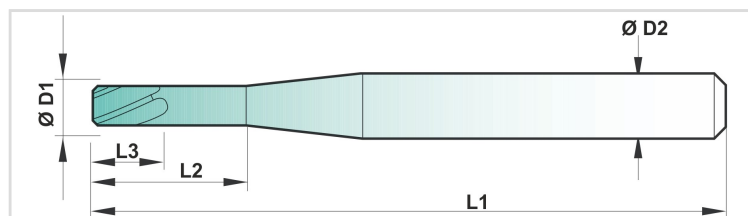

Mandril Micro MD - Série 8610

Categorias

- Metal Duro

Ref.	Descrição	D1	D2	L1	L2	L3
290400008610200	Mandril Máquina MD - 0,2 X 2	0,2	4	39	2	0,9
290400008610205	Mandril Máquina MD - 0,205 X 2	0,205	4	39	2	0,9
290400008610210	Mandril Máquina MD - 0,21 X 2	0,21	4	39	2	0,9
290400008610215	Mandril Máquina MD - 0,215 X 2	0,215	4	39	2	0,9
290400008610220	Mandril Máquina MD - 0,22 X 2	0,22	4	39	2	0,9
290400008610225	Mandril Máquina MD - 0,225 X 2	0,225	4	39	2	0,9
290400008610230	Mandril Máquina MD - 0,23 X 2	0,23	4	39	2	0,9
290400008610235	Mandril Máquina MD - 0,235 X 2	0,235	4	39	2	0,9
290400008610240	Mandril Máquina MD - 0,24 X 2	0,24	4	39	2	0,9
290400008610245	Mandril Máquina MD - 0,245 X 2	0,245	4	39	2	0,9
290400008610250	Mandril Máquina MD - 0,25 X 2,5	0,25	4	39	2,5	1,1
290400008610255	Mandril Máquina MD - 0,255 X 2,5	0,255	4	39	2,5	1,1
290400008610260	Mandril Máquina MD - 0,26 X 2,5	0,26	4	39	2,5	1,1
290400008610265	Mandril Máquina MD - 0,265 X 2,5	0,265	4	39	2,5	1,1
290400008610270	Mandril Máquina MD - 0,27 X 2,5	0,27	4	39	2,5	1,1
290400008610275	Mandril Máquina MD - 0,275 X 2,5	0,275	4	39	2,5	1,1
290400008610280	Mandril Máquina MD - 0,28 X 2,5	0,28	4	39	2,5	1,1
290400008610285	Mandril Máquina MD - 0,285 X 2,5	0,285	4	39	2,5	1,1
290400008610290	Mandril Máquina MD - 0,29 X 2,5	0,29	4	39	2,5	1,1
290400008610295	Mandril Máquina MD - 0,295 X 2,5	0,295	4	39	2,5	1,1
290400008610300	Mandril Máquina MD - 0,3 X 3	0,3	4	39	3	1,4
290400008610305	Mandril Máquina MD - 0,305 X 3	0,305	4	39	3	1,4
290400008610310	Mandril Máquina MD - 0,31 X 3	0,31	4	39	3	1,4
290400008610315	Mandril Máquina MD - 0,315 X 3	0,315	4	39	3	1,4
290400008610320	Mandril Máquina MD - 0,32 X 3	0,32	4	39	3	1,4
290400008610325	Mandril Máquina MD - 0,325 X 3	0,325	4	39	3	1,4