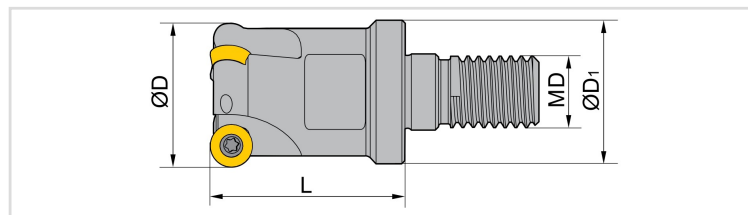

Cabeça Roscada - RDKW

Categorias

• Z

Ref.	Descrição	ØD	ØD1	L	MD	Z
582100016RD07M8	Cabeça Roscada 16-RD07-M8-02	16	15	25	8	2
582100016RD07M8	Cabeça Roscada 16-RD07-M8-03	16	15	25	8	3
58210020RD07M10	Cabeça Roscada 20-RD07-M10-03	20	19	30	10	3
58210025RD07M12	Cabeça Roscada 25-RD07-M12-03	25	24	35	12	3
58210020RD10M10	Cabeça Roscada 20-RD10-M10-02	20	19	30	10	2
58210025RD10M12	Cabeça Roscada 25-RD10-M12-02	25	24	35	12	2
58210032RD10M16	Cabeça Roscada 32-RD10-M16-03	32	30	45	16	3
58210032RD16M16	Cabeça Roscada 32-RD16-M16-02	32	30	45	16	2