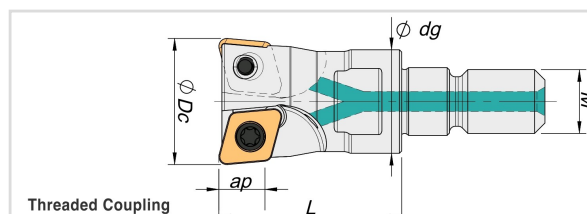

Cabeça-XDHW

Categorias

• P

Ref.	Descrição	ØDc	Ød/M	Ø dg	L	ap	Z
D71500010R41095	Cabeça Roscada Ø10 x 20	10	M6	9.8	20	0.8	2
D71500012R41095	Cabeça Roscada Ø12 x 20	12	M6	9.8	20	0.8	2
D71500016R40095	Cabeça Roscada Ø16 x 23	16	M8	13	23	1.0	2
D71500020R40095	Cabeça Roscada Ø20 x 28	20	M10	18	28	1.0	3
D71500025R40095	Cabeça Roscada Ø25 x 30	25	M12	21	30	1.0	3
D71500025R40095	Cabeça Roscada Ø25 x 30	25	M12	21	30	1.0	4
D71500025R40595	Cabeça Roscada Ø25 x 35	25	M12	21	35	1.0	2
D71500035R40595	Cabeça Roscada Ø35 x 43	35	M16	29	43	1.0	3
D71500042R40595	Cabeça Roscada Ø42 x 43	42	M16	29	43	1.0	4
D71500052C40595	Cabeça Roscada Ø52 x 50	52	22	40	50	1.0	5
D71500066C40595	Cabeça Roscada Ø66 x 50	66	27	48	50	1.0	6
D71500080C40595	Cabeça Roscada Ø80 x 50	80	27	60	50	1.0	7