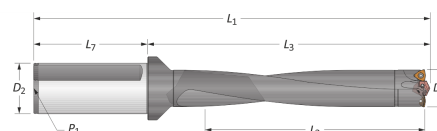

## Categorias

- Suporte APX

Ref.	Descrição	D1	D	Tipo	L1	L2	L3	L4
11110W8303H50FM	Ø50 - 83.00-88.99 mm	50	83.00-88.99	Helicoidal	257.8	312.5	392.6	80.0
11110W8305H50FM	Ø50 - 83.00-88.99 mm	50	83.00-88.99	Helicoidal	445.0	490.5	570.5	80.0
11110W8308H50FM	Ø50 - 83.00-88.99 mm	50	83.00-88.99	Helicoidal	704.9	750.3	830.3	80.0