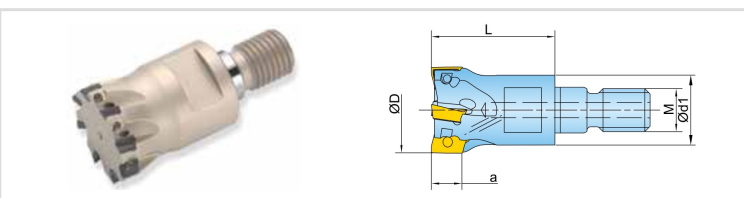

Cabeça Roscada - AOMT06

Categorias

• INNOTOOL

INNOTOOL

Ref.	Descrição	D1	D2	L1	a	Z	M	Raio
0303000SA010009	Cabeça - Ø10 X 17	10	9,8	17	5,7	2	6	10°
0303000SA012008	Cabeça - Ø12 X 23	12	11,8	23	5,7	3	6	6,5°
0303000SA015002	Cabeça - Ø15 X 23	15	13	23	5,7	4	8	4,4°
0303000SA016010	Cabeça - Ø16 X 23	16	13	23	5,7	4	8	4,0°
0303000SA020016	Cabeça - Ø20 X 30	20	18	30	5,7	5	10	2,5°
0303000SA025016	Cabeça - Ø25 X 35	25	21	35	5,7	7	12	2,0°
0303000SA030001	Cabeça - Ø30 X 43	30	29	43	5,7	8	16	1,7°
0303000SA032018	Cabeça - Ø32 X 43	32	29	43	5,7	8	16	1,6°
0303000SA035002	Cabeça - Ø35 X 43	35	29	43	5,7	9	16	1,4°