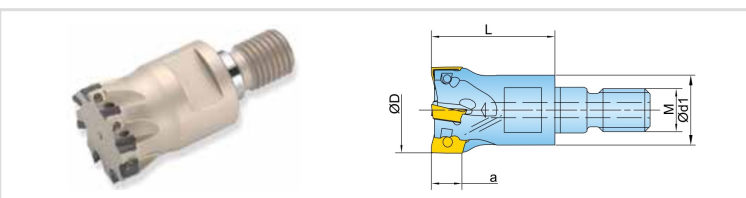

Cabeça Roscada - AOMT06

Categorias

• INNOTOOL

INNOTOOL

Ref.	Descrição	D1	D2	L1	a	Z	M	Raio
0303000SA010009	Cabeça - Ø10 X 17	10	9,8	17	5,7	2	6	10°
0303000SA012008	Cabeça - Ø12 X 23	12	11,8	23	5,7	3	6	6,5°
0303000SA015002	Cabeça - Ø15 X 23	15	13	23	5,7	4	8	4,4°
0303000SA016010	Cabeça - Ø16 X 23	16	13	23	5,7	4	8	4,0°
0303000SA020016	Cabeça - Ø20 X 30	20	18	30	5,7	5	10	2,5°
0303000SA025016	Cabeça - Ø25 X 35	25	21	35	5,7	7	12	2,0°
0303000SA030001	Cabeça - Ø30 X 43	30	29	43	5,7	8	16	1,7°
0303000SA032018	Cabeça - Ø32 X 43	32	29	43	5,7	8	16	1,6°
0303000SA035002	Cabeça - Ø35 X 43	35	29	43	5,7	9	16	1,4°