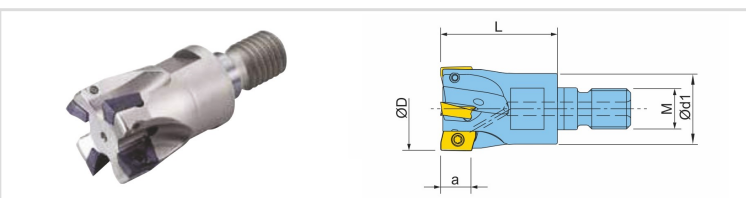

## Cabeça Roscada - BOMT09

Categorias

• INNOTOOL

INNOTOOL

Ref.	Descrição	D1	D2	L1	a	Z	M	Raio
0303000SB012002	Cabeça Roscada - Ø12 X 30	12	11,8	30	9	1	6	1,5°
0303000SB015001	Cabeça Roscada - Ø15 X 30	15	13	30	9	2	8	12,0°
0303000SB016003	Cabeça Roscada - Ø16 X 35	16	13	35	9	2	8	10,0°
0303000SB020011	Cabeça Roscada - Ø20 X 35	20	18	35	9	2	10	7,0°
0303000SB020009	Cabeça Roscada - Ø20 X 35	20	18	35	9	3	10	7,0°
0303000SB025013	Cabeça Roscada - Ø25 X 35	25	21	35	9	4	12	4,4°
0303000SB032012	Cabeça Roscada - Ø32 X 43	32	29	43	9	4	16	2,8°
0303000SB032011	Cabeça Roscada - Ø32 X 43	32	29	43	9	5	16	2,8°