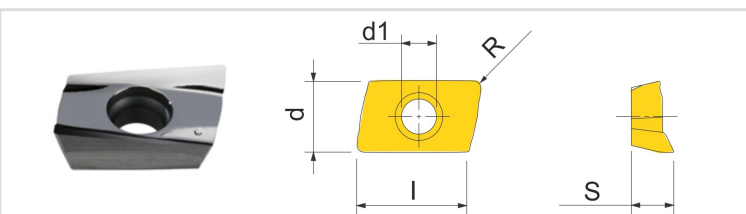

Pastilha BOMT13

Categorias

• INNOTOOL

INNOTOOL

Ref.	Descrição	d1	l	d	s	Raio canto
030200005871961	Pastilha - BOMT130404R - IN2505	4	12,5	8,1	4,85	R0,4
030200005872509	Pastilha - BOMT130408R - IN2505	4	12,5	8,1	4,85	R0,8
030200005812683	Pastilha - BOMT130416R - IN2505	4	12,5	8,1	4,85	R1,6
030200005812685	Pastilha - BOMT130420R - IN2505	4	12,5	8,1	4,85	R2,0
030200005812687	Pastilha - BOMT130424R - IN2505	4	12,5	8,1	4,85	R2,4
030200005872526	Pastilha - BOMT130431R - IN2505	4	12,4	8,1	4,6	R3,1
030200005812691	Pastilha - BOMT130440R - IN2505	4	12,3	8,1	4,6	R4,0
030200005812692	Pastilha - BOCT130404FR-P - IN10K	4	12,5	8,1	4,8	R0,4
030200005812693	Pastilha - BOCT130408FR-P - IN10K	4	12,5	8,1	4,8	R0,8
030200005811447	Pastilha - ZOMT130404R - IN2505	4	12,6	8,1	4,85	R0,4