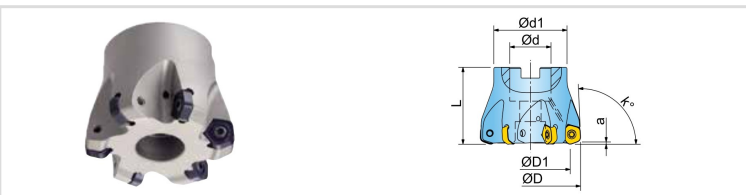

Roca PNCQ08

Categorias

• INNOTOOL

INNOTOOL

Ref.	Descrição	D	D1	d	d1	L	k	a	Z	Ângulo
0304000KP050001	Roca - Ø50 X 50	50	36,5	22	40	50	92	1,5	5	0,2°
0304000KP052001	Roca - Ø52 X 50	52	38,5	22	40	50	92	1,5	5	0,6°
0304000KP063001	Roca - Ø63 X 50	63	49,4	27	48	50	92	1,5	6	0,7°
0304000KP066001	Roca - Ø66 X 50	66	52,4	27	48	50	92	1,5	6	0,7°
0304000KP080001	Roca - Ø80 X 50	80	66,4	27	60	50	92	1,5	7	0,7°
0304000KP100001	Roca - Ø100 X 55	100	86,4	32	70	55	92	1,5	8	0,7°
0304000KP125001	Roca - Ø125 X 55	125	111,4	40	90	55	92	1,5	10	0,9°
0304000KP160001	Roca - Ø160 X 55	160	146,4	40	110	55	92	1,5	12	0,7°