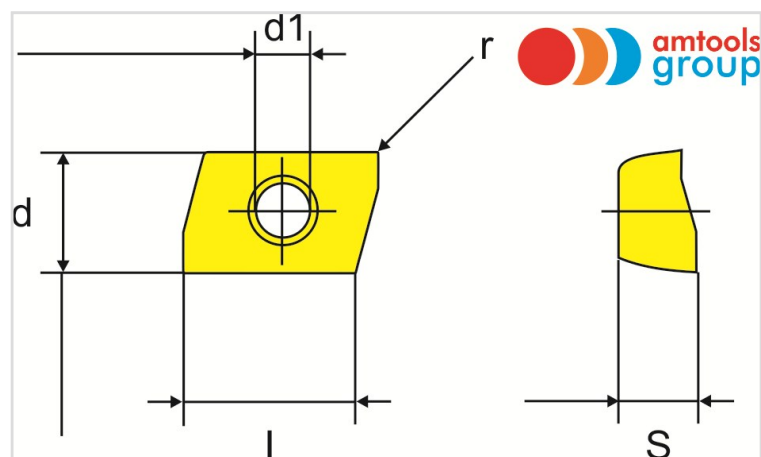

## Pastilha UOMT06 - Raio Teórico

## Categorias

- Plaquetes
- Desbaste

INNO TOOL

| Ref.           | Descrição                     | d1  | l | d | s   | Raio teórico |
|----------------|-------------------------------|-----|---|---|-----|--------------|
| 30200005822004 | Pastilhas UOMT 0602TR IN 2505 | 1,9 |   | 4 | 2,6 | 1            |